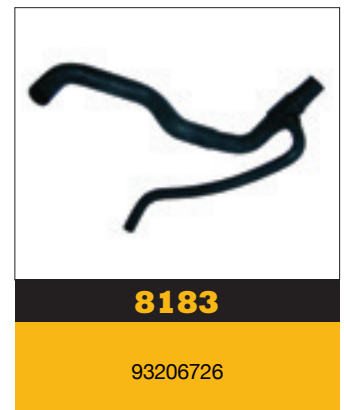

MANGUEIRA INFERIOR
DO RADIADOR

ÔMEGA/SUPREMA GS/CD 4.1 6 CIL MPFI GS (95/98)